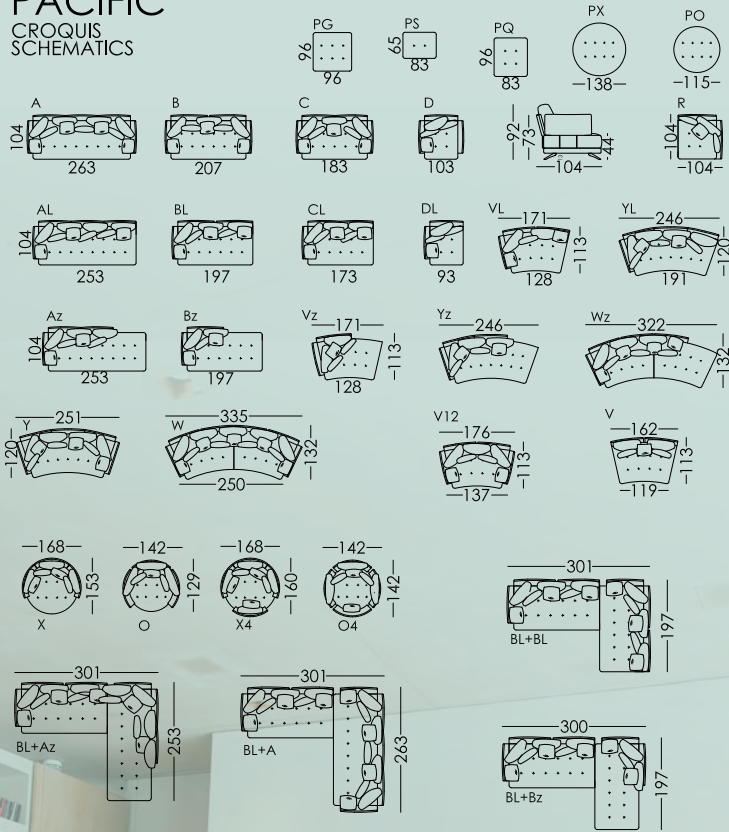

PACIFIC

CROQUIS SCHEMATICS

fama

www.fama.es